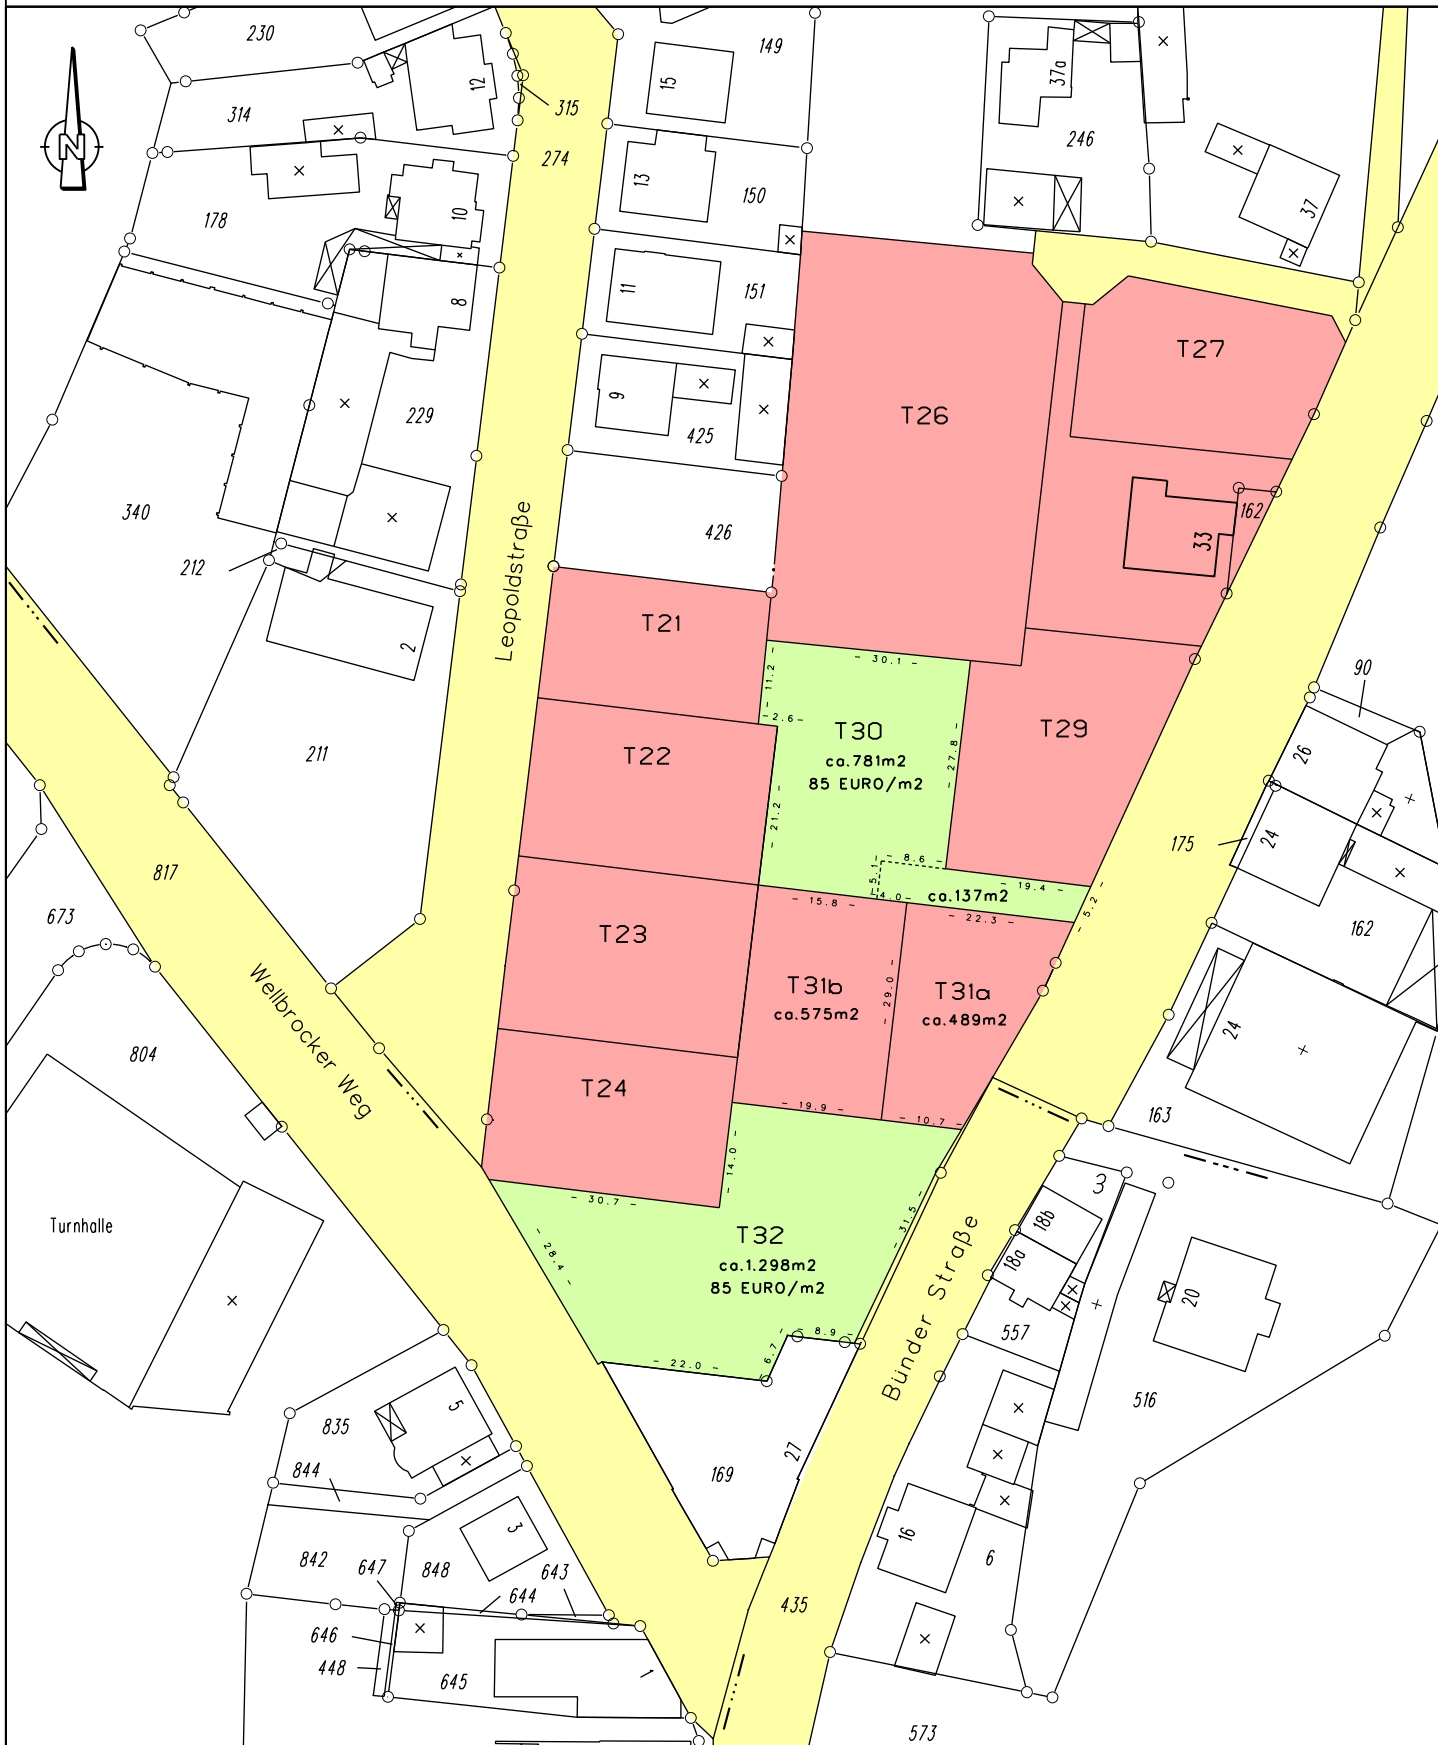

## Bebauungsplangebiet Nr. 8.67 "Leopoldstraße" in Herford

Freies Grundstück

Verkauftes Grundstück

— Feste Grenzen  
- - - Variable Grenzen

Reserviertes Grundstück

Verkehrsfläche

Bearbeitungsstand: 12.04.2012