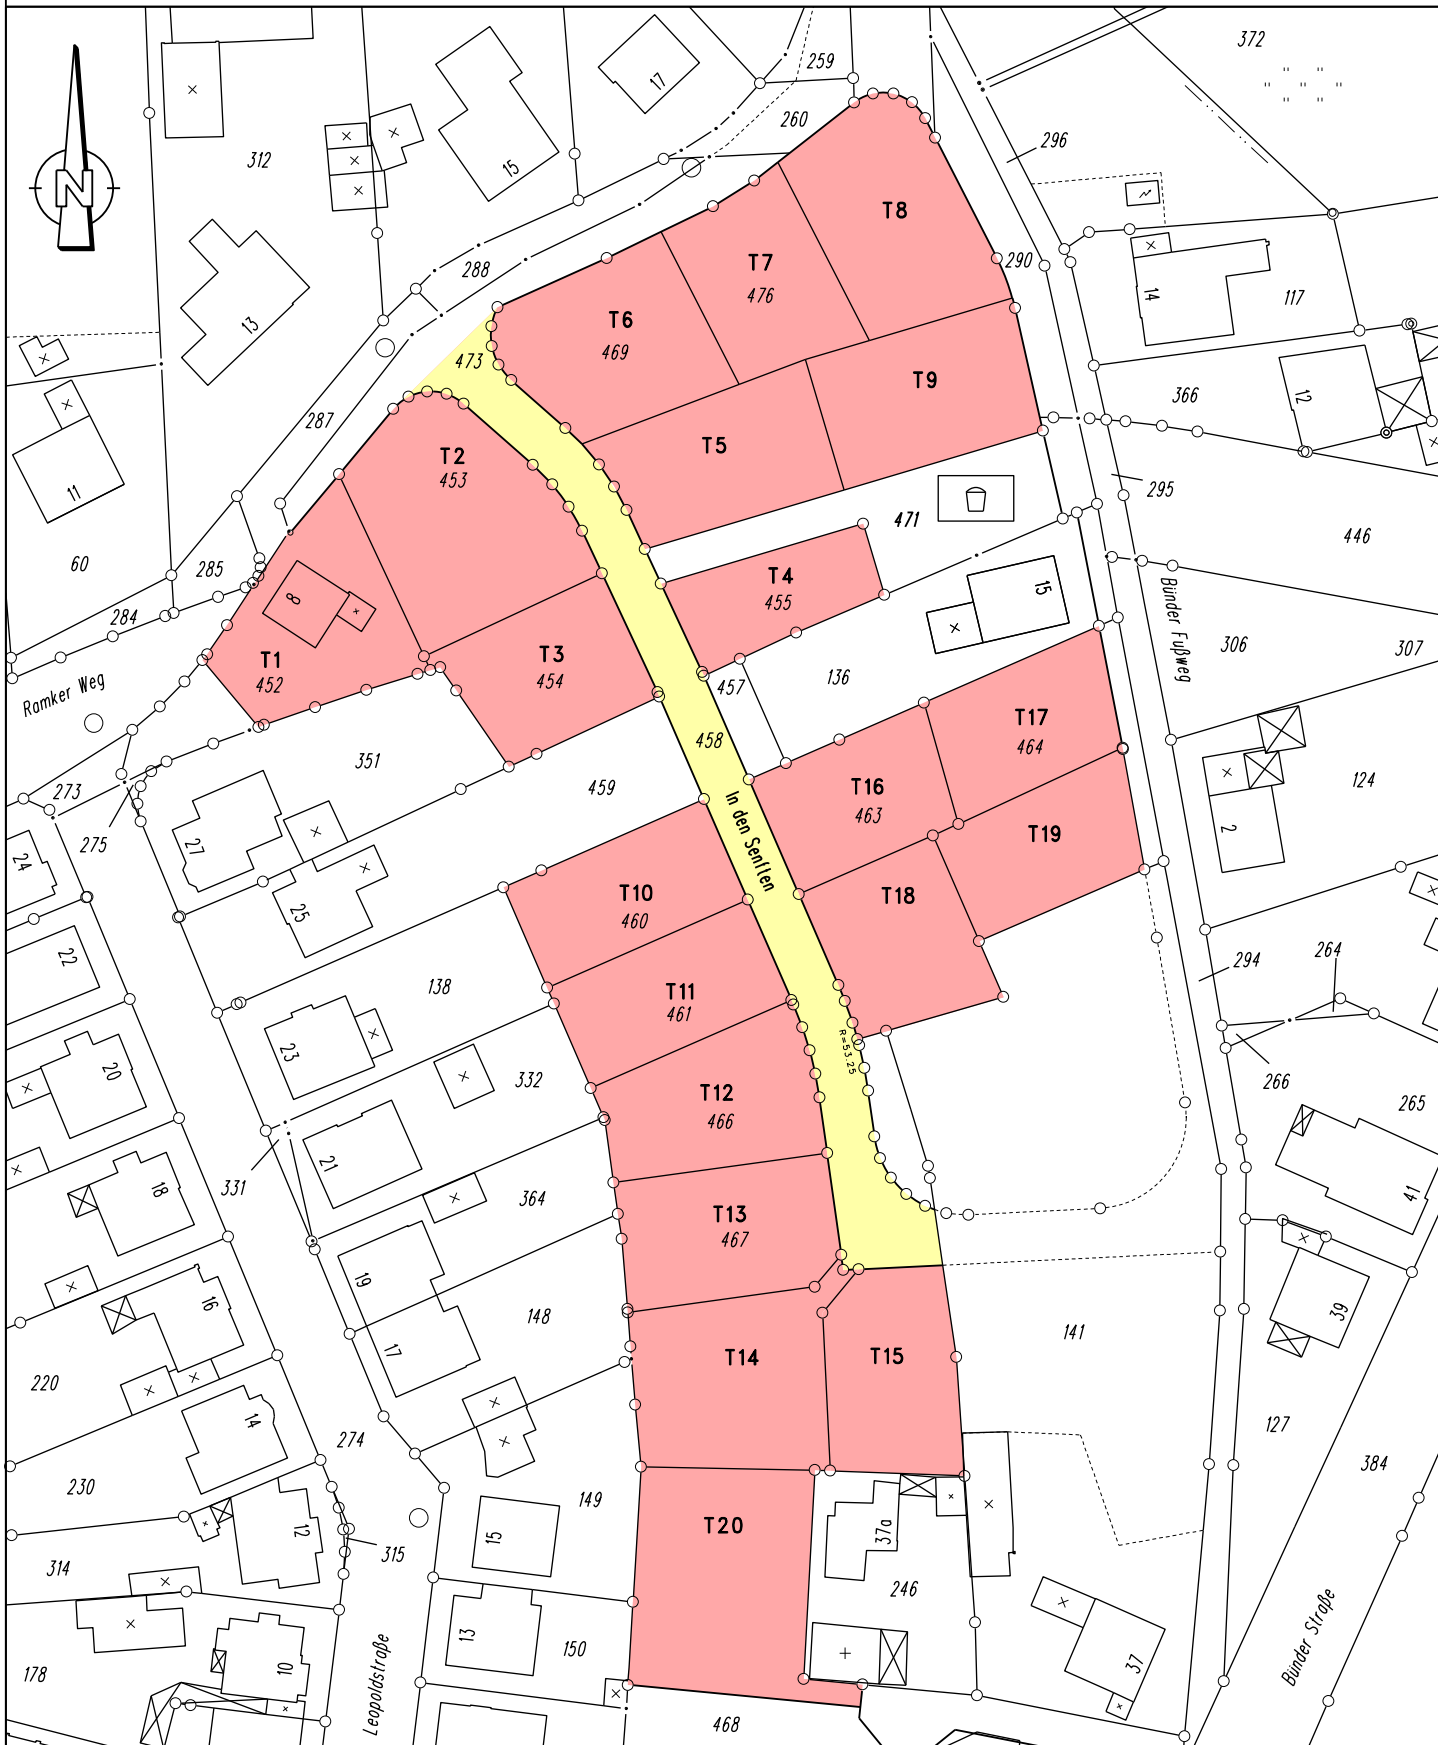

WESERTAL

Erschließungsgesellschaft mbH

Bebauungsplangebiet Nr. 8.67 "Leopoldstraße" in Herford

Freies Grundstück

Verkauftes Grundstück

— Feste Grenzen

- - - Variable Grenzen

Reserviertes Grundstück

Verkehrsfläche

Bearbeitungsstand: 09.05.2011